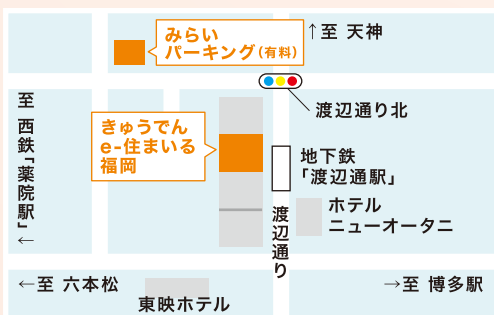

時間 ①16:00~

定員 各回先着10名様

住 浦島太郎 20年後の世界を体験!

これからも住み慣れた家で安心して過ごすために、20年後を疑似体験。将来の暮らしを考えるきっかけに是非体験してみてください。

随時開催

わが家の安心度
チェックシートを
プレゼント!

楽 リフォームVR体験

話題のVRを使って、360°のパノラマ画像をご覧いただけます。リフォーム後の空間を体験してみませんか?

随時開催

楽 クラフトレーベルDIY体験&カラーコーディネーション

好きな色に塗れるドア「クラフトレーベル」。DIY体験とカラーコーディネーションで、ドアを選ぶ楽しさをぜひ体験してください。

随時開催

特別展示

その家事に、ラクするテクノロジー。

”全自動”で毎回おそうじ、”新素材”で汚れにくい、考えつくされた”形状”で手軽にキレイに。テクノロジーで家事はもっとラクできる時代の到来です。会場では話題のラクテクを実際に体験していただけます。